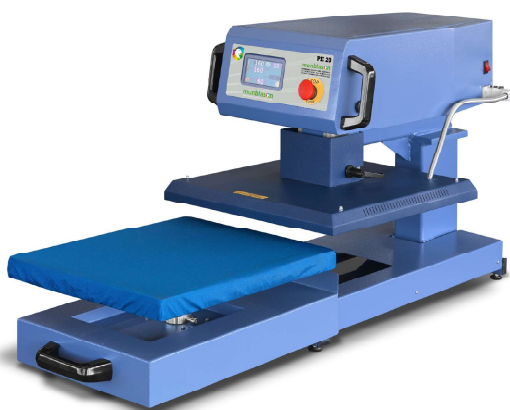

PRESSE à TRANSFERT : modèle PE 20/20 A

Presse à transfert électrique avec ouverture frontale par tiroir coulissant manuel. Descente électrique et remontée automatique du plateau chauffant en fin de cycle.

Une presse offrant un bon confort de travail et qui ne nécessite pas de compresseur.

PE 20 : descente automatique par boutons

PE 20 A : descente automatique par contacteur en butée

LES +

- ✓ Encombrement latéral minimisé et confort de travail grâce au tiroir coulissant
- ✓ Fonctionnement semi-automatique
- ✓ Interface électronique et digitale avec écran tactile permettant de régler la température, le temps et la pression.
- ✓ Arrêt sécurité «coup de poing»
- ✓ Comptage de pièces
- ✓ Enregistrement possible de 4 programmes de pose

ACCESSOIRES EN OPTION

Tables de travail interchangeables (jeannettes)

7 formats :

40 x 50 cm ou 38 x 38 cm (pour les tee-shirts, maillots de sport, polos, sweats..etc)

35 x 30 cm ou 20 x 30 cm (petites tailles)

38 x 18 cm ou 38 x 10 cm (bagagerie)

13 x 13 cm (écussons, badges, marquages côté coeur)

Protections NOMEX

(housses résistantes à la chaleur pour un enfilage des vêtements facilité et la protection du tapis silicone)