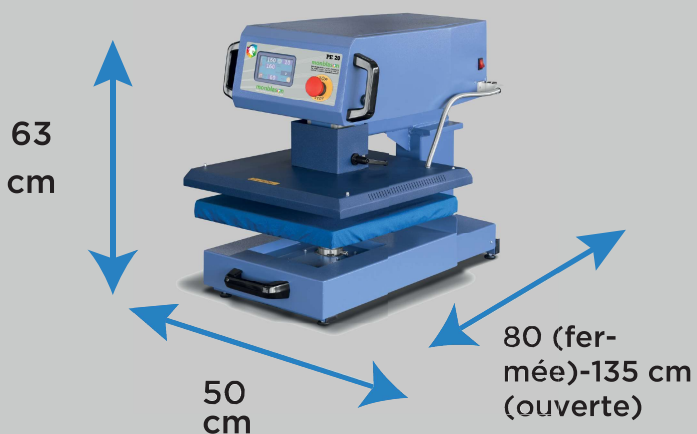

Feuille Teflon

(pour protéger les textiles)

Scotch haute température

(idéal pour fixer les marquages avant la pose)

Options casquette

Table pour presse

(cadre métallique, support bois et tiroir)

DIMENSIONS DE LA PRESSE

CARACTERISTIQUES TECHNIQUES

- Plateau chauffant 50 x 40 cm
- Alimentation : 230 V mono
 - Puissance : 2,2 kW
 - Consommation : 1 kW/H
- Température réglable : 40 à 230 ° C
- Réglage du temps : 0 à 999 s
- Pression : 600g/cm²
- Poids : 85-96 kg